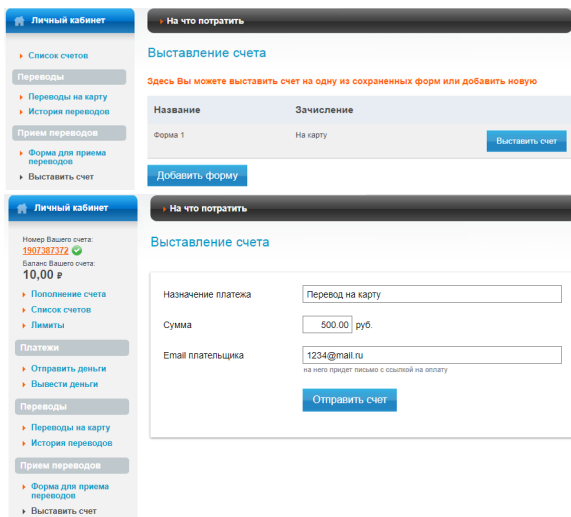

Номер перевода: 4000000000

Карта отправителя (коротко):

Карта получателя (коротко):

Сумма перевода (без комиссии):

Дата перевода: за все время с: 01.11.2014 по: 26.05.2021

« » « », , .

## API

API :

1. IntellectMoney.
2. («», « »).
3. .